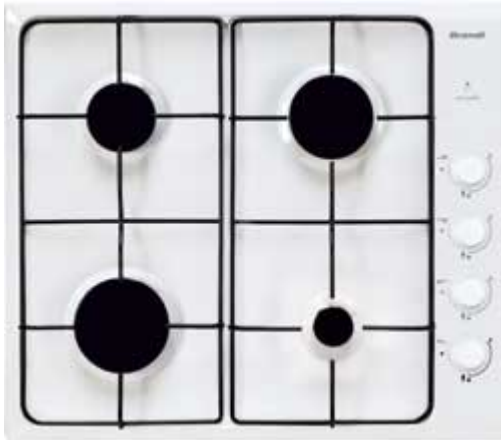

## Table gaz

Réf. : BPE6410W

### Les plus produits

**Confort d'utilisation** Avec l'allumage intégré aux manettes, un seul geste suffit pour allumer les foyers !

**Qualité de cuisson.** Cette table est équipée de quatre puissances de foyer pour s'adapter à tous les styles de cuisson, notamment le plus petit de 850W pour les préparations délicates ou les petites casseroles.

#### CARACTÉRISTIQUES

Type d'installation	Encastrable
Type de table	Gaz
Nature de la surface	Acier émaillé
Largeur (cm)	60
Type d'énergie	Gaz
Équipement gaz d'origine	Naturel 20 mbar
Autres types de gaz possible	Butane / Propane
Injecteurs fournis	Jeu injecteurs but
Couleur de la surface	Blanc
Nombre de brûleurs (gaz)	4
Type de commandes des foyers	Manettes
Couleurs des commandes	Blanc D112
Système d'allumage	Intégré Une main
Type de support de grilles	Multi-foyers
Nombre de grilles	2
Matériau de la grille	Fil émaillé
Connectivité	Non

#### PERFORMANCES

	Foyer 1	Foyer 2	Foyer 3	Foyer 4	Foyer 5
Emplacement	Avant Gauche	Avant Droit	Arrière Gauche	Arrière Droit	
Type	Gaz	Gaz	Gaz	Gaz	Sans
Matériau et type du chapeau	Acier émaillé brillant	Acier émaillé brillant	Acier émaillé brillant	Acier émaillé brillant	
Dimensions de la zone de cuisson (mm)	Grand rapide	Auxiliaire	Semi rapide	Rapide	
Puissance maximale en booster (W)	3150	850	1500	2300	
Efficacité énergétique brûleur à gaz (EE)	62,2		62,2	63,8	