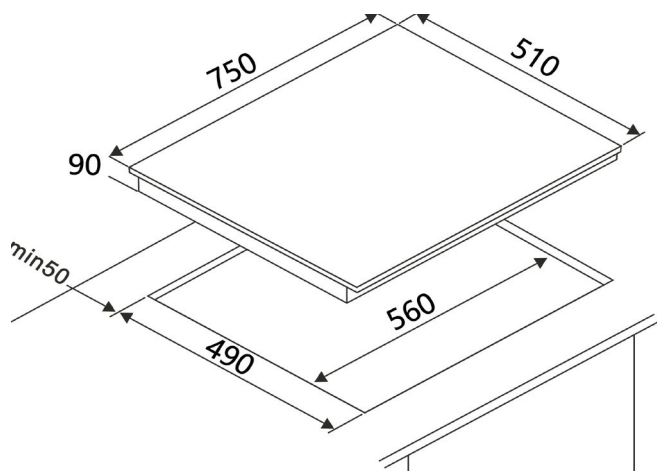

AG6650N

TABLE GAZ

75 cm - 5 zones

■ VERRE NOIR

EAN : 3260449045551

CARACTÉRISTIQUES GÉNÉRALES

Type	Table gaz
Nombre de foyers	5
Foyer ARG	3 kW
Foyer ARD	1,75 kW
Foyer M	3,3 kW
Foyer AVG	1 kW
Foyer AVD	1,75 kW
Alimentation	220 - 240 V~
Puissance totale	10 800 W

Emballé (H x L x P)	18,2 x 83,7 x 60,2 cm
Déballé (H x L x P)	9 x 75 x 52 cm
Encastrement (LxP)	56 x 49 cm
Brut	13,3 kg
Net	12,5 kg

Encastrement standard

GAZ

MANETTES

GRILLE FONTE

ALLUMAGE
UNE MAIN

THERMOCOUPLE