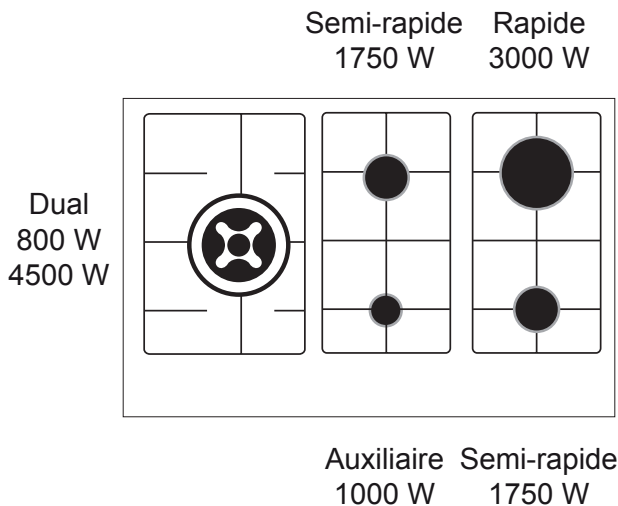

AT851HIX TABLE GAZ 75 CM

Référence AT851HIX Couleur Inox EAN 8052745121122

PERFORMANCES | 01

► 5 foyers gaz :

► Puissance gaz totale : 12 kW

CONFORT D'UTILISATION | 02

- Commandes frontales par manettes
- Allumage électronique « une main »

SÉCURITÉS | 03

- Sécurité gaz par thermocouples

ÉQUIPEMENT | 04

- 3 grilles en fonte équipées de patins anti-rayures
- Équipée pour le gaz naturel
- Injecteurs gaz butane / propane fournis

EN OPTION | 04

- Plancha en fonte : CR520

- Support wok traditionnel à fond rond en fonte : CR570

- Puissance électrique d'installation : 0,6 W
- < 1 A - 230 V - 50/60 Hz
- Cordon d'alimentation : 120 cm / Sans prise
- Joint d'étanchéité fourni

- Produit l x P : 740 x 500 mm
- Encastrement H x l x P : 40 x 560 x 480 mm
- Produit emballé H x l x P : 135 x 800 x 560 mm
- Poids net / brut : 16 / 17 kg