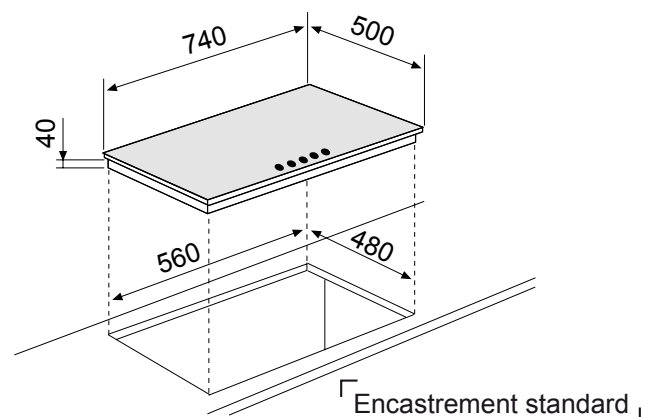

SÉCURITÉS | 03

- Sécurité gaz par thermocouples

ÉQUIPEMENT | 04

- 3 grilles en fonte équipées de patins anti-rayures
- Équipée pour le gaz naturel
- Injecteurs gaz butane / propane fournis

EN OPTION | 04

- Plancha en fonte : CR520

- Support wok traditionnel à fond rond en fonte : CR570

- Puissance électrique d'installation : 0,6 W
- < 1 A - 230 V - 50/60 Hz
- Cordon d'alimentation : 120 cm / Sans prise
- Joint d'étanchéité fourni

- Produit l x P : 740 x 500 mm
- Encastrement H x l x P : 40 x 560 x 480 mm
- Produit emballé H x l x P : 135 x 800 x 560 mm
- Poids net / brut : 16 / 17 kg