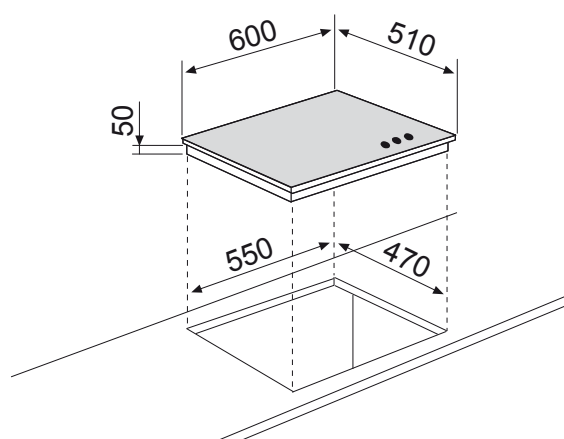

CONFORT D'UTILISATION | 02

- Commandes frontales par manettes
- Allumage une main

SÉCURITÉS | 03

- Sécurité gaz par thermocouples

ÉQUIPEMENT | 04

- Épaisseur du verre : 8 mm
- Grilles en fonte monofoyer
- Équipée pour le gaz naturel
- Injecteurs gaz butane/propane fournis

- Puissance électrique d'installation : 0,6 W
- < 1 A - 230 V - 50 Hz
- Cordon d'alimentation : 90 cm - Sans prise
- Joint d'étanchéité fourni

- Produit H x l x P : 108 (avec grilles) x 600 x 510 mm
- Encastrement H x l x P : 50 x 550 x 470 mm
- Produit emballé H x l x P : 145 x 680 x 580 mm
- Poids net/brut : 11,5/13 kg