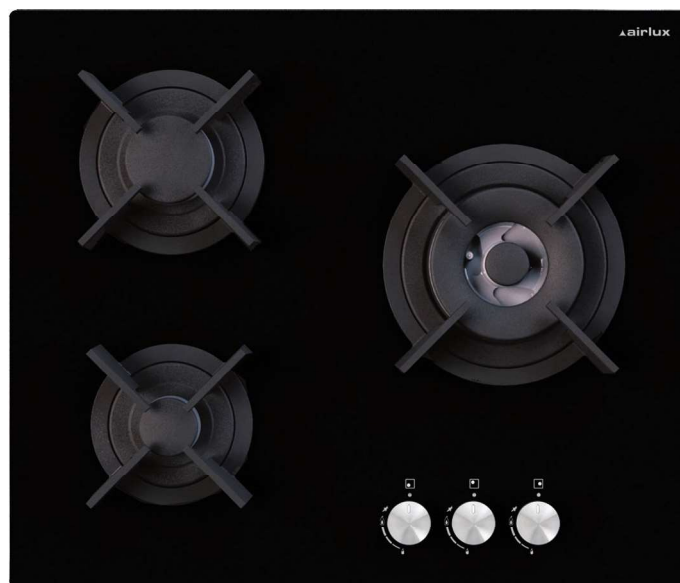

AV635HBK **TABLE VERRE GAZ 60 CM**

Référence AV635HBK Couleur Verre noir EAN 8033945389703

PERFORMANCES | 01

► 3 foyers gaz :

Semi-rapide 1650 W		Triple couronne 3500 W
Auxiliaire 1000 W		

► Puissance gaz totale : 6,15 kW

CONFORT D'UTILISATION | 02

- Commandes frontales par manettes
- Allumage une main

SÉCURITÉS | 03

- Sécurité gaz par thermocouples

ÉQUIPEMENT | 04

- Épaisseur du verre : 8 mm
- Grilles en fonte monofoyer
- Équipée pour le gaz naturel
- Injecteurs gaz butane/propane fournis

- Puissance électrique d'installation : 0,6 W
- < 1 A - 230 V - 50 Hz
- Cordon d'alimentation : 90 cm - Sans prise
- Joint d'étanchéité fourni

- Produit H x l x P : 108 (avec grilles) x 600 x 510 mm
- Encastrement H x l x P : 50 x 550 x 470 mm
- Produit emballé H x l x P : 145 x 680 x 580 mm
- Poids net/brut : 11,5/13 kg