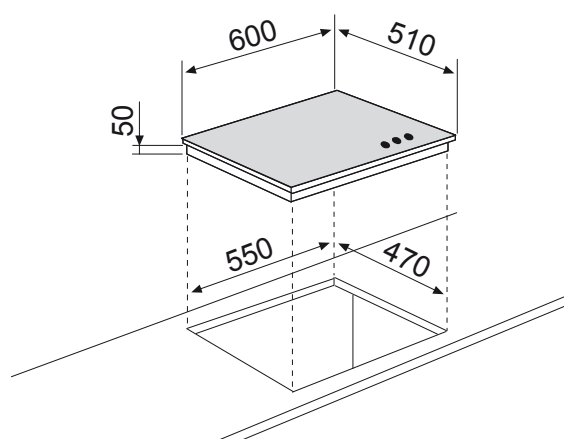

AV635HWH TABLE VERRE GAZ 60 CM

Référence AV635HWH Couleur Verre blanc EAN 8052745121115

PERFORMANCES | 01

► 3 foyers gaz :

► Puissance gaz totale : 6,15 kW

CONFORT D'UTILISATION | 02

- Commandes frontales par manettes
- Allumage une main

SÉCURITÉS | 03

- Sécurité gaz par thermocouples

ÉQUIPEMENT | 04

- Épaisseur du verre : 8 mm
- Grilles en fonte monofoyer
- Équipée pour le gaz naturel
- Injecteurs gaz butane/propane fournis

- Puissance électrique d'installation : 0,6 W
- < 1 A - 230 V - 50 Hz
- Cordon d'alimentation : 90 cm - Sans prise
- Joint d'étanchéité fourni

- Produit H x l x P : 108 (avec grilles) x 600 x 510 mm
- Encastrement H x l x P : 50 x 550 x 470 mm
- Produit emballé H x l x P : 145 x 680 x 580 mm
- Poids net/brut : 11,5/13 kg