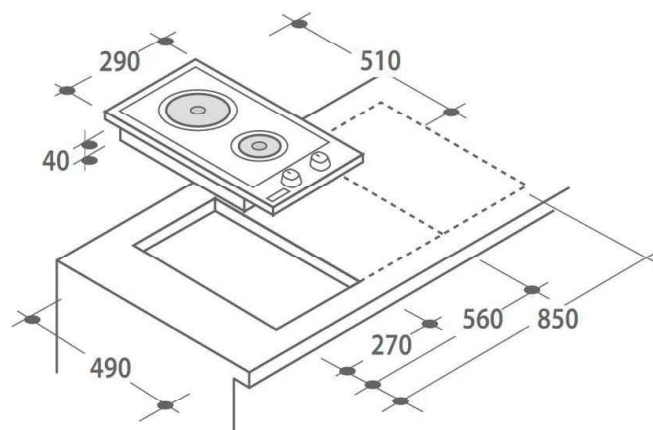

### PLAQUE ELECTRIQUE

Photo non contractuelle

- Type de commandes : Manettes
- Emplacement des commandes : Frontal
- Puissance totale (W) : 3000
- Taille du grand foyer (cm) : 15
- Couleur : Inox

## CARACTÉRISTIQUES

Type de commandes : **Manettes**  
Emplacement des commandes : **Frontal**  
Taille du grand foyer (cm) : **15**  
Puissance totale (W) : **3000**

## Spécification technique

Article : **33801125**  
Origine : **ITALIE**  
Code douanier : **85166050**  
Code EAN : **8016361856738**