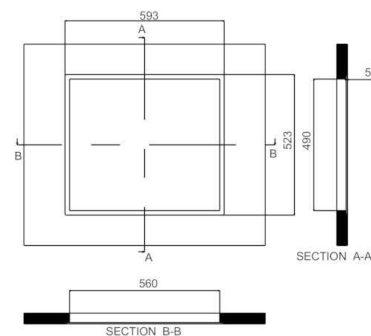

PLAQUE VITROCERAMIQUE

Photo non contractuelle

- Type de commandes : Groupées
- Emplacement des commandes : Frontal
- Puissance totale (W) : 5500
- Couleur : Noir

TYPE D'APPAREIL

Type :	Vitrocéramique
Largeur (cm) :	60
Couleur :	Noir
Finition :	Bords droits

SÉCURITÉ

Niveaux de sécurité :	Anti-débordement, Anti-surchauffe, Minuteur, Témoins de chaleur résiduelle, Verrouillage des commandes
-----------------------	---

ZONE DE CUISSON

Nb de foyers radiants :	3
Dimension AVG (cm) :	15,5
Puissance AVG (W) :	1200
Dimension ARG (cm) :	19
Puissance ARG (W) :	1800
Dimension AVD (cm) :	25
Puissance AVD (W) :	2500

VALEURS DE RACCORDEMENT

Fréquence (Hz) :	50-60
Longueur du câble d'alimentation (cm) :	120
Prise fournie :	non
Câble fourni :	oui
Voltage (V) :	220-240
Dim. du produit (cm) :	59 x 52
Dim. emballé (cm) :	69 x 63,3 x 9,5
Poids net/ brut (Kg) :	7.3/8

DIMENSIONS

Encastrement (cm) :	56 x 49
---------------------	---------

Spécification technique

Article :	33801781
Origine :	TURQUIE
Code douanier :	85166050
Code EAN	8016361953253