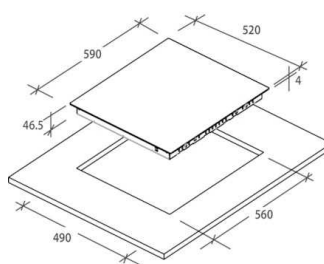

PLAQUE VITROCERAMIQUE

Photo non contractuelle

- Type de commandes : Groupées
- Emplacement des commandes : Frontal
- Puissance totale (W) : 5500
- Couleur : Noir

TYPE D'APPAREIL

Type :	Vitrocéramique
Largeur (cm) :	60
Couleur :	Noir
Finition :	Bords droits

SÉCURITÉ

Niveaux de sécurité :	Anti-débordement, Anti-surchauffe, Minuteur, Témoins de chaleur résiduelle, Verrouillage des commandes
-----------------------	---

ZONE DE CUISSON

Nb de foyers radiants :	3
Dimension AVG (cm) :	15,5
Puissance AVG (W) :	1200
Dimension ARG (cm) :	19
Puissance ARG (W) :	1800
Dimension AVD (cm) :	25
Puissance AVD (W) :	2500

VALEURS DE RACCORDEMENT

Fréquence (Hz) :	50-60
Longueur du câble d'alimentation (cm) :	120
Prise fournie :	non
Câble fourni :	oui
Voltage (V) :	220-240
Dim. du produit (cm) :	59 x 52
Dim. emballé (cm) :	69 x 63,3 x 9,5
Poids net/ brut (Kg) :	7.3/8

DIMENSIONS

Encastrement (cm) :	56 x 49
---------------------	---------

Spécification technique

Article :	33801781
Origine :	TURQUIE
Code douanier :	85166050
Code EAN	8016361953253