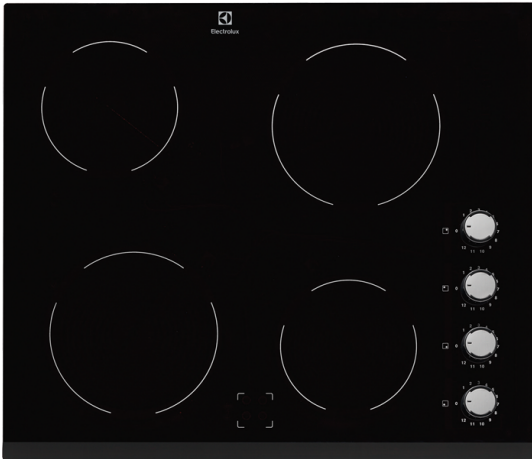

EHV6140FOK Table de cuisson

Commandes par manettes latérales.

Vous trouverez les manettes de commandes sur le côté de cette table de cuisson facilement accessibles pour changer le niveau de puissance de votre table de cuisson.

Visualisez les zones encore chaudes

Avec cette table de cuisson, vous saurez toujours quelles sont les zones encore chaudes grâce aux indicateurs de chaleur résiduelle.

Un simple coup de chiffon suffit à nettoyer cette surface

Un coup de chiffon suffit pour nettoyer la surface vitrocéramique de cette table de cuisson.

Autres bénéfices

- Table de cuisson indépendante : installez-la où vous voulez

Caractéristiques

- Bandeau de commandes Latéral
- Commandes par manettes
- Foyer AVG Hi-Light : 1800W/180mm
- Foyer ARG Hi-Light : 1200W/145mm
- Foyer AVD Hi-Light : 1200W/145mm
- Foyer ARD Hi-light : 1800W/180mm
- Témoins individuels de chaleur résiduelle
- Bord biseauté en façade
- Installation facilitée Optifix™: joint d'étanchéité et agrafes pré-intégrés

Spécifications techniques

- Nombre de zones de cuisson : 4
- Technologie de chauffe de la table : Rayonnement
- Diamètre des zones de cuisson : Ø en cm.*
- Avant gauche : 18
- Arrière gauche : 14.5
- Avant droite : 14.5
- Arrière droite : 18
- Consommation énergétique par zone de cuisson (CE cuisson électrique) : en Wh/kg.*
- Avant gauche : 184.8
- Arrière gauche : 183
- Avant droite : 183
- Arrière droite : 175.8
- Consommation énergétique de la table de cuisson Wh/kg (CE table de cuisson)* : 181.7
- Couleur : Noir
- Dimensions LxP (mm) : 590x520
- Dimensions d'encastrement HxLxP (mm) : 38x560x490
- Cordon (en m) : 1.5
- Puissance électrique totale maximum (W) : 6000
- Tension (V) : 220-240
- Injecteurs gaz de ville : non
- Gaz butane/propane : non
- Gaz de ville Corse : non
- Poids brut/net (kg) : 8.2 / 7.55
- Dimensions emballées HxLxP (mm) : 118x678x600
- Fabriqué en : Roumanie
- Code EAN : 7332543499472
- * Conformément au règlement : EU 66/2014