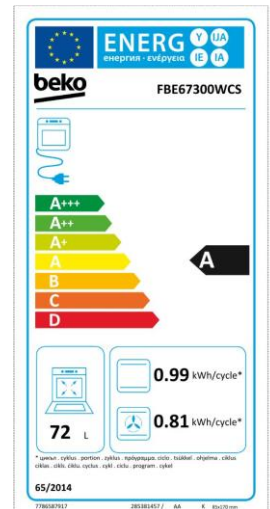

Beko s'engage à conserver toutes les pièces détachées de cet appareil pendant 12 ans à compter de la date d'achat. BEKO France – Visuels non contractuels, informations sujettes à modifications. 04/06/2025 - V5

Fiche provisoire

Suivez notre actualité sur le site beko.fr et sur