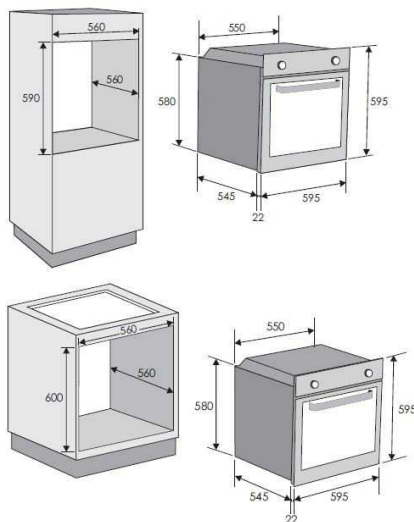

ACCESSOIRES

Grilles :	1
Lèche-frite :	1
Rails Télescopiques :	-
Tournebroche motorisé :	-
Sonde de cuisson :	-

CONSOMMATIONS

Type d'énergie :	Electrique
Classe énergétique :	A
Energie convec. naturelle(kWh) :	0.92
Energie chaleur tournante(kWh) :	0.78

CARACTÉRISTIQUES TECH.

Longueur cordon d'alimentation électrique (cm) :	135
Intensité (A) :	16
Voltage (V) :	220-240
Fréquence (Hz) :	50
Niche d'encastrement (HxLxP) :	590 X 560 X 560
Dimensions Hors Tout (HxLxP) :	595 x 595 x 567
Emballé (HxLxP) :	695 x 660 x 700
Poids brut / net :	43.9 Kg / 41.4 Kg