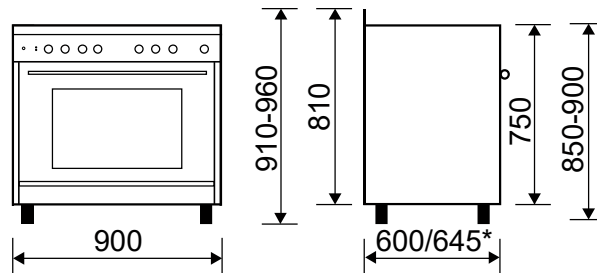

* avec poignée

ENCASTRABLE

Également disponible en :

Inox
GE960CVIX2

Homologuée pour être encastrée entre deux meubles de cuisine, selon la norme UNI EN 30-1-1 classe 2.