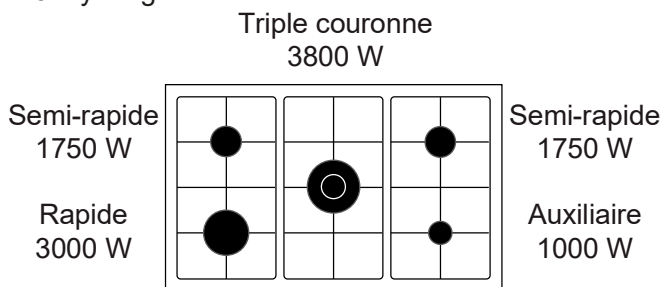

GE960CVBK2

CUISINIÈRE MIXTE CATALYSE 90 x 60 CM

Référence

GE960CVBK2

Couleur

Noire brillante
Plan de cuisson inox

EAN

8054383965021

Plan de cuisson

- 5 foyers gaz :

- Puissance gaz totale : 11,3 kW
- Allumage électronique «bouton»
- Sécurité gaz par thermocouples
- 3 grilles en fonte
- Départ de crédence

Four électrique multifonction catalyse

- Minuteur sonore 60 minutes
- 8 fonctions dont la chaleur tournante :

éclairage	grill de 1,5 kW
chaleur tournante	maxi grill de 2,45 kW
convection naturelle	maxi grill pulsé
sole pulsée	décongélation

- Thermostat réglable de 50°C à 250°C
- Panneaux catalytiques autonettoyants

- Porte intérieure plein verre
- Vitre intérieure démontable
- Porte 2 vitres
- Gradins fils
- 1 lèchefrite émaillée
- 2 grilles
- Ventilateur tangentiel aspiré : l'air chaud est rejeté sur l'arrière, pas de souffle d'air en façade
- Éclairage intérieur
- Coffre de rangement chauffe-plat

Consommations

- Classe d'efficacité énergétique : A
- Indice d'efficacité énergétique : 95,3
- Volume brut/utile de la cavité : 110/104 L
- Dimensions utiles de la cavité H x l x P : 35,8 x 63 x 43,5 cm
- Consommation convection naturelle par cycle : 0,94 kWh
- Consommation convection forcée par cycle : 0,96 kWh

- Livrée en version gaz naturel, injecteurs gaz butane/propane fournis de série

En option

- **CR1422** - Lot de 4 pieds inox grande hauteur réglables en hauteur de 14,5 à 22 cm
- **CR570** - Support wok traditionnel à fond rond en fonte pour foyer triple couronne
- **CR520** - Plancha en fonte

- Puissance électrique d'installation : 2513 W
- 16 A - 230 V - 50/60 Hz
- Cordon d'alimentation : 120 cm
- Sans prise

- Produit H x l x P : 910-960 x 900 x 600/645* mm
- Pieds réglables en hauteur ± 5 cm
- Produit emballé H x l x P : 880 x 940 x 680 mm
- Poids net/brut : 67/75 kg