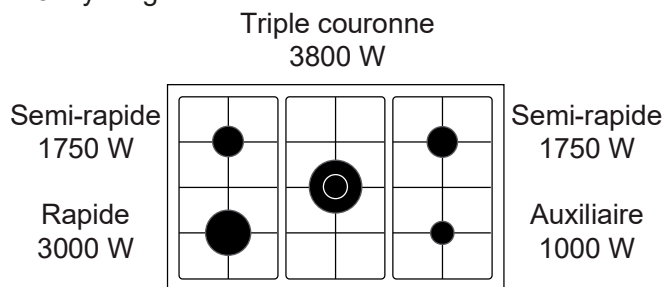

GE960CVIX2

CUISINIÈRE MIXTE CATALYSE 90 x 60 CM

Référence	Couleur	EAN
GE960CVIX2	Inox	8054383965038

Plan de cuisson

- 5 foyers gaz :

- Puissance gaz totale : 11,3 kW
- Allumage électronique «bouton»
- Sécurité gaz par thermocouples
- 3 grilles en fonte
- Départ de crédence

Four électrique multifonction catalyse

- Minuteur sonore 60 minutes
- 8 fonctions dont la chaleur tournante :

éclairage	grill de 1,5 kW
chaleur tournante	maxi grill de 2,45 kW
convection naturelle	maxi grill pulsé
sole pulsée	décongélation

- Thermostat réglable de 50°C à 250°C
- Panneaux catalytiques autonettoyants

- Porte intérieure plein verre
- Vitre intérieure démontable
- Porte 2 vitres
- Gradins fils
- 1 lèchefrite émaillée
- 2 grilles
- Ventilateur tangentiel aspiré : l'air chaud est rejeté sur l'arrière, pas de souffle d'air en façade
- Éclairage intérieur
- Coffre de rangement chauffe-plat

Consommations

- Classe d'efficacité énergétique : A
- Indice d'efficacité énergétique : 95,3
- Volume brut/utile de la cavité : 110/104 L
- Dimensions utiles de la cavité H x l x P : 35,8 x 63 x 43,5 cm
- Consommation convection naturelle par cycle : 0,94 kWh
- Consommation convection forcée par cycle : 0,96 kWh

- Livrée en version gaz naturel, injecteurs gaz butane/propane fournis de série

En option

- **CR1422** - Lot de 4 pieds inox grande hauteur réglables en hauteur de 14,5 à 22 cm
- **CR570** - Support wok traditionnel à fond rond en fonte pour foyer triple couronne
- **CR520** - Plancha en fonte

- Puissance électrique d'installation : 2513 W
- 16 A - 230 V - 50/60 Hz
- Cordon d'alimentation : 120 cm
- Sans prise

- Produit H x l x P : 910-960 x 900 x 600/645* mm
- Pieds réglables en hauteur ± 5 cm
- Produit emballé H x l x P : 880 x 940 x 680 mm
- Poids net/brut : 67/75 kg