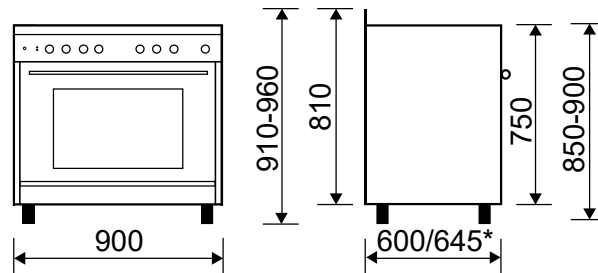

GE960CVIX2

MADE IN ITALY

CUISINIÈRE MIXTE CATALYSE 90 x 60 CM

Référence	Couleur	EAN
GE960CVIX2	Inox	8054383965038

Plinthes cache-pieds noires livrées de série

* avec poignée

ENCASTRABLE

Également disponible en :

 **Noir**
GE960CVBK2

Homologuée pour être encastrée entre deux meubles de cuisine, selon la norme UNI EN 30-1-1 classe 2.

GE960CVIX2

CUISINIÈRE MIXTE CATALYSE 90 x 60 CM

Référence	Couleur	EAN
GE960CVIX2	Inox	8054383965038

Consommations

- Classe d'efficacité énergétique : A
- Indice d'efficacité énergétique : 95,3
- Volume brut/utile de la cavité : 110/104 L
- Dimensions utiles de la cavité H x l x P : 35,8 x 63 x 43,5 cm
- Consommation convection naturelle par cycle : 0,94 kWh
- Consommation convection forcée par cycle : 0,96 kWh

- Puissance électrique d'installation : 2513 W
- 16 A - 230 V - 50/60 Hz
- Cordon d'alimentation : 120 cm
- Sans prise

- Produit H x l x P : 910-960 x 900 x 600/645* mm
- Pieds réglables en hauteur ± 5 cm
- Produit emballé H x l x P : 880 x 940 x 680 mm
- Poids net/brut : 67/75 kg