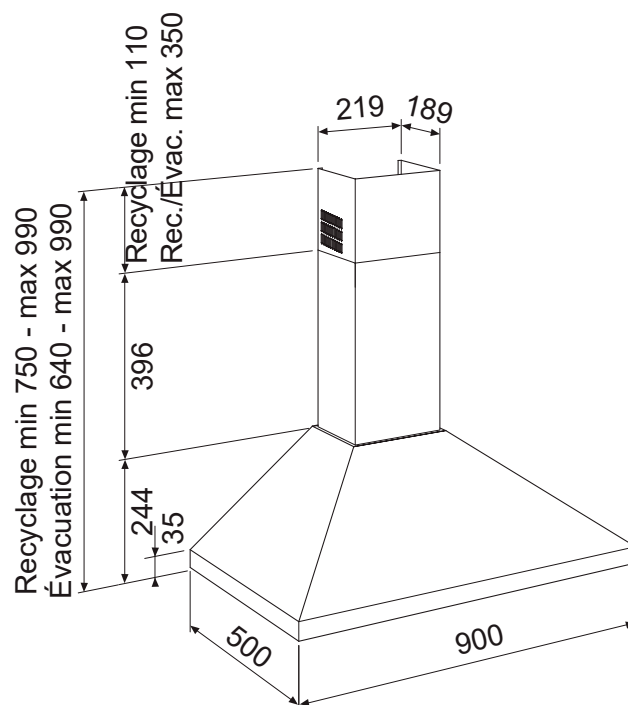

GHP945IX

HOTTE DÉCORATIVE MURALE PYRAMIDE 90 CM

Référence	Couleur	EAN
GHP945IX	Inox	8054383963812

Performances

- Évacuation ou recyclage
- Débit maximum d'aspiration (norme EN61591)
 - en sortie libre : 510 m³/h
 - en évacuation : 501,5 m³/h
- Pression à la vitesse maximale : 418,8 Pa
- Niveau sonore à la vitesse min. / max. (norme EN60704-2-3) : 62/67 dB(A)
- 1 moteur double turbine 150 W

Plan de cuisson : * électrique  ** gaz 

- Puissance électrique d'installation : 158 W
- 10 A - 230 V - 50 Hz
- Cordon d'alimentation : 120 cm - Avec prise
- Diamètre de la sortie d'air : 150/120 mm

- Produit H x l x P : 640/750-990 x 900 x 500 mm
- Distance min. hotte/plan de cuisson : 650*/750** mm
- Produit emballé H x l x P : 560 x 955 x 300 mm
- Poids net/brut : 12,5/15 kg

GHP945IX

HOTTE DÉCORATIVE MURALE PYRAMIDE 90 CM

Référence	Couleur	EAN
GHP945IX	Inox	8054383963812

Règlement délégué (UE) N° 65/2014

Marque : GLEM

Modèle : GHP945IX

Consommation annuelle d'énergie : 62,5 kWh/an