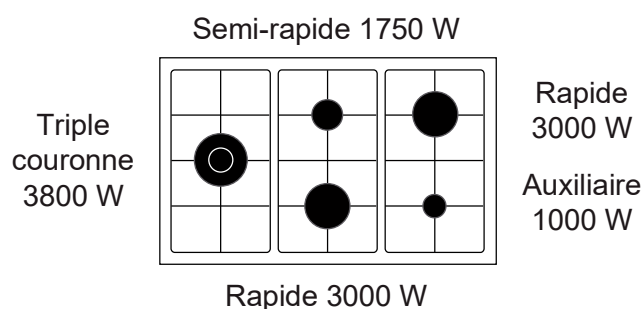

GX960CVIX

MADE IN ITALY

CUISINIÈRE MIXTE CATALYSE 90 x 60 CM

Référence **GX960CVIX** Couleur **Inox** EAN **8052745127810**

Porte intérieure plein verre

* avec poignée

ENCASTRABLE

Également disponible en :

 Rouge rubis
GX960CVBR

Homologuée pour être encastrée entre deux meubles de cuisine, selon la norme UNI EN 30-1-1 classe 2.

GX960CVIX

CUISINIÈRE MIXTE CATALYSE 90 x 60 CM

Référence	Couleur	EAN
GX960CVIX	Inox	8052745127810

Plan de cuisson

- 5 foyers gaz dont 1 triple couronne excentré :

- Puissance gaz totale : 12,55 kW
- Allumage une main
- Sécurité gaz par thermocouples
- 3 grilles en fonte
- Départ de crédence

Four électrique multifonction catalyse