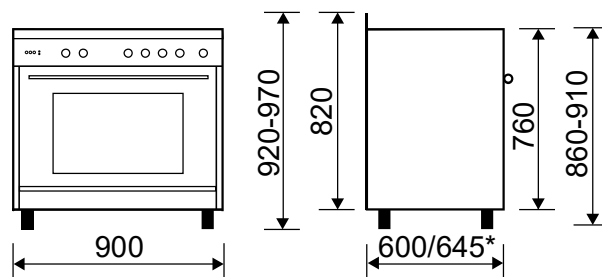

GX960CVIX

MADE IN ITALY

CUISINIÈRE MIXTE CATALYSE 90 x 60 CM

Référence **GX960CVIX** Couleur **Inox** EAN **8052745127810**

Porte intérieure plein verre

* avec poignée

ENCASTRABLE

Également disponible en :

 Rouge rubis
GX960CVBR

Homologuée pour être encastrée entre deux meubles de cuisine, selon la norme UNI EN 30-1-1 classe 2.

GX960CVIX

CUISINIÈRE MIXTE CATALYSE 90 x 60 CM

Référence	Couleur	EAN
GX960CVIX	Inox	8052745127810

Consommations

- Classe d'efficacité énergétique : A
- Indice d'efficacité énergétique : 95,3
- Volume brut/utile de la cavité : 110/104 L
- Dimensions utiles de la cavité H x l x P : 35,8 x 63 x 43,5 cm
- Consommation convection naturelle par cycle : 0,94 kWh
- Consommation convection forcée par cycle : 0,96 kWh

- Puissance électrique d'installation : 2517 W
- 16 A - 230 V - 50/60 Hz
- Cordon d'alimentation : 120 cm
- Sans prise

- Produit H x l x P : 920-970 x 900 x 600/645* mm
- Pieds inox réglables en hauteur ± 5 cm
- Produit emballé H x l x P : 885 x 955 x 695 mm
- Poids net/brut : 64/77 kg