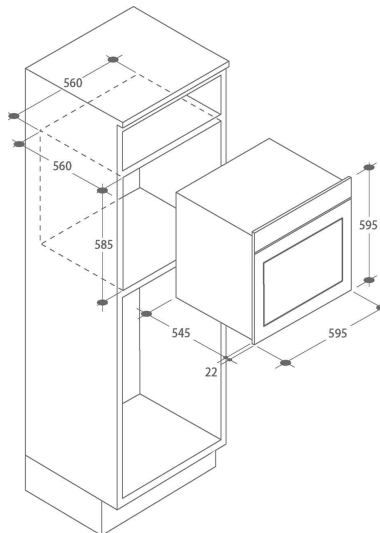

## CARACTÉRISTIQUES TECH.

Longueur cordon d'alimentation électrique (cm) :	135
Type de prise :	PAS DE PRISE
Puissance (W) :	2100
Intensité (A) :	16
Voltage (V) :	220-240
Fréquence (Hz) :	50
Niche d'encastrement (HxLxP) :	590 X 560 X 560
Dimensions Hors Tout (HxLxP) :	595 x 595 x 568
Emballé (HxLxP) :	660 x 610 x 637
Poids brut / net :	29.2 / 27.5