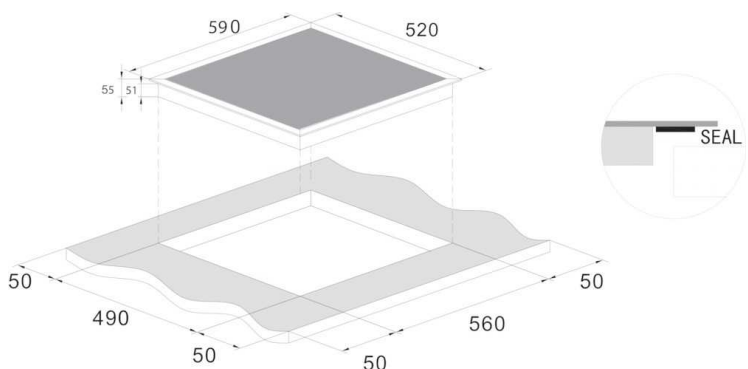

TYPE D'APPAREIL

Type :	Induction
Largeur (cm) :	60
Collection :	Origine
Couleur :	Noir
Finition :	Bords droits

CARACTÉRISTIQUES

Type de commandes :	Groupées
Emplacement des commandes :	Frontal
Taille du grand foyer (cm) :	28
Niveaux de cuisson :	9
Nombre de boosters :	3
Booster Max :	3000
Minuteur :	oui
Fonctions spéciales :	Pause
Touch of colour :	non
Power Management :	oui
Puissance totale (W) :	6900
Double zone :	non
Triple zone :	non

ZONE DE CUISSON

Nb de foyers induction :	3
Dimension AVG (cm) :	18
Puissance AVG (W) :	2000/ (B) 2600
Dimension ARG (cm) :	18
Puissance ARG (W) :	1500/ (B) 2000
Dimension AVD (cm) :	28
Puissance AVD (W) :	2300/(B) 3000

DIMENSIONS

Encastrement (cm) :	56 x 49
---------------------	---------

Spécification technique

Article :	33802715
Origine :	CHINE
Code douanier :	85166050
Code EAN	8016361996595