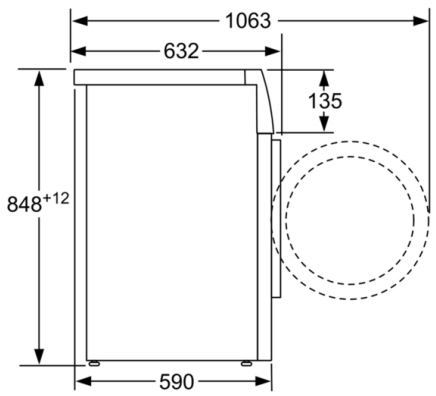

Caractéristiques techniques

- Hauteur x Largeur appareil: 84.8 cm x 59.8 cm
- Profondeur appareil hors porte: 59.0 cm
- Profondeur appareil porte incluse: 63.2 cm
- Profondeur appareil porte ouverte: 106.3 cm

** valeur arrondie

**Série 4, Lave-linge front, 8 kg, 1400 trs/min
WAN28208FF**

Mesures en mm

Mesures en mm