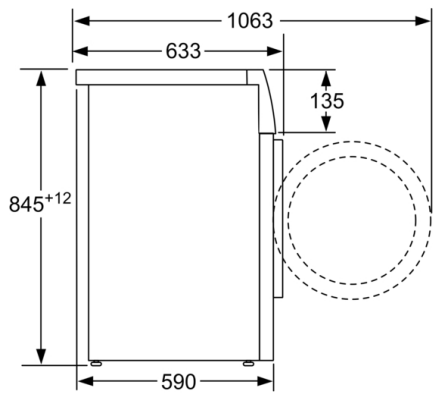

**Série 4, Lave-linge front, 8 kg, 1400 trs/min
WAN28268FR**

Mesures en mm