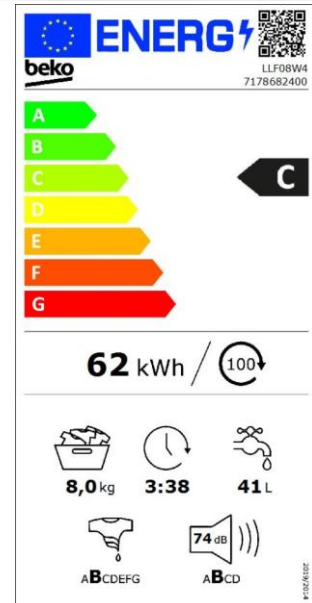

PROGRAMMES

Nombre de programmes	15
Programme 1	Coton 20°
Programme 2	Coton 40°
Programme 3	Eco 40-60
Programme 4	Coton 60°
Programme 5	Coton 60° avec Prélavage
Programme 6	Coton 90°
Programme 7	Rinçage
Programme 8	Essorage + Vidange
Programme 9	Nettoyage tambour
Programme 10	Doudoune 40°
Programme 11	Synthétiques 20°
Programme 12	Synthétiques 40°
Programme 13	Laine/Lavage Main 40°
Programme 14	Chemises 40°
Programme 15	Mini 30°

FONCTIONS

Sécurité enfant	Oui
Départ différé	3h-6h-9h

DESIGN

Design	Up
Couleur du produit	Blanc
Couleur du hublot	Blanc
Couleur de l'écran (ou des voyants)	Rouge
Angle d'ouverture de la porte (°)	170
Nombre de pieds réglables	4

DETAILS TECHNIQUES

Tension (V)	230
Fréquence (Hz)	50
Puissance totale (W)	2200
Type de prise	Européenne

DIMENSIONS

Hauteur sans emballage (cm)	84.0
Largeur sans emballage (cm)	60.0
Profondeur sans emballage (cm)	59.0
Poids sans emballage (kg)	66.0
Hauteur avec emballage (cm)	88.0
Largeur avec emballage (cm)	65.0
Profondeur avec emballage (cm)	60.0
Poids avec emballage (kg)	67.0

LOGISTIQUE

Nomenclature	84501190
Livraison en 40	120
Livraison en 40 ForkLift	120
Livraison en 40 HC ForkLift	177

RESPECT DE L'ENVIRONNEMENT

Disponibilité des pièces détachées	12 ans
Indice de réparabilité	7.1
Notice en papier recyclé	Oui

Existe uniquement en BLANC

Beko s'engage à conserver toutes les pièces détachées de cet appareil pendant 12 ans à compter de la date d'achat. BEKO France – Visuels non contractuels, informations sujettes à modifications. 31/03/2022 - V10

Suivez notre actualité sur le site beko.fr et sur